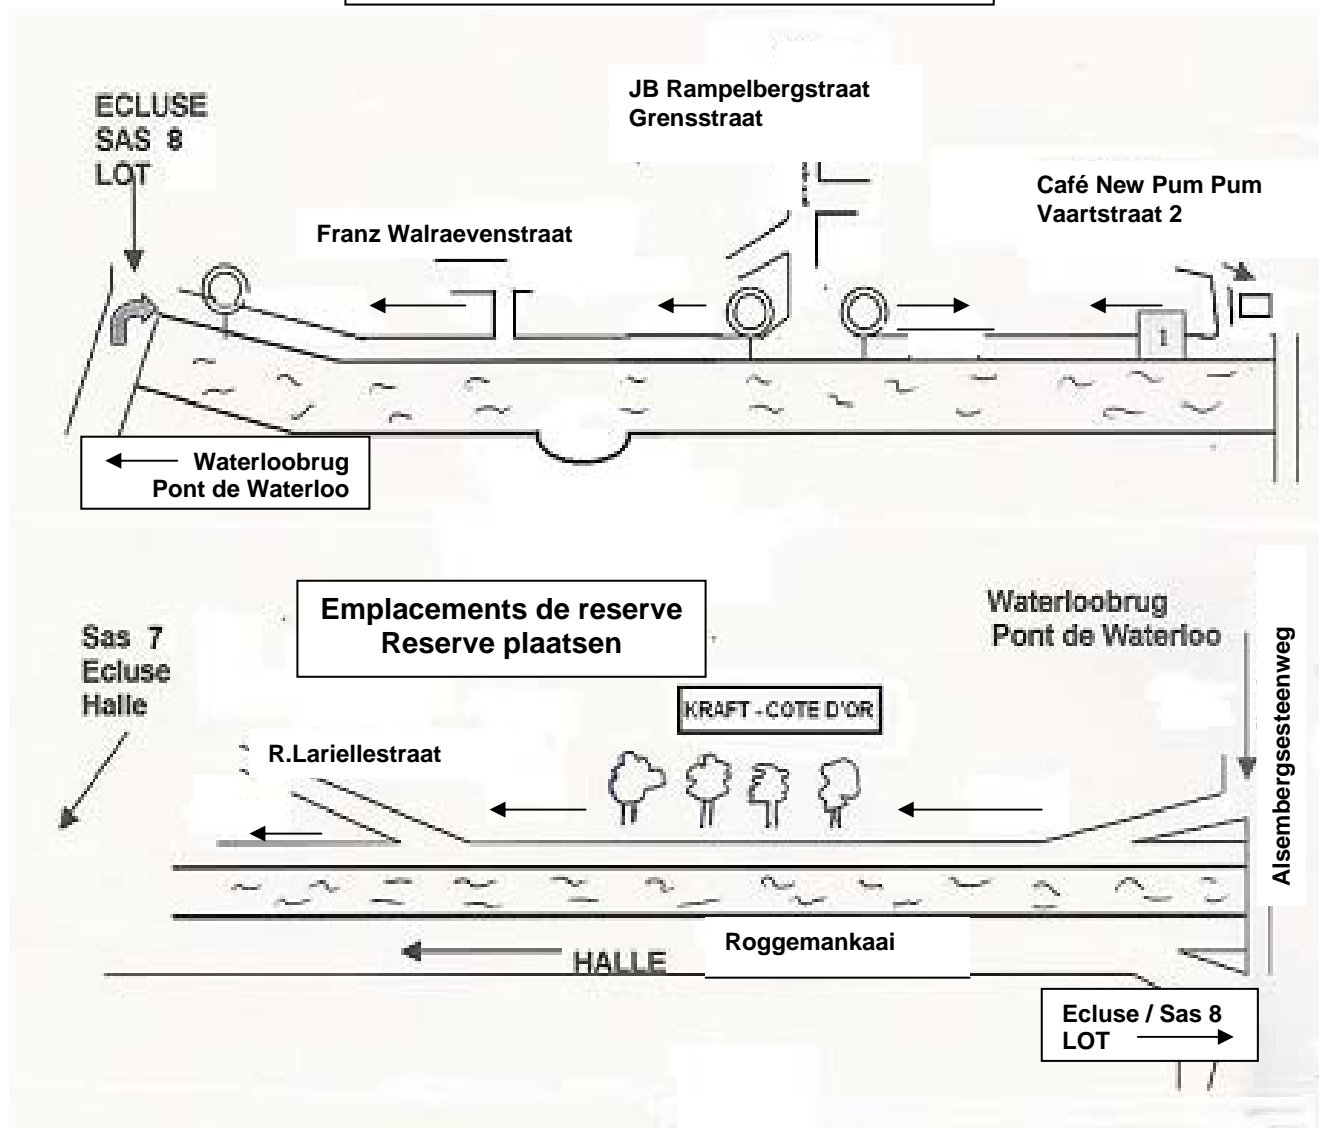

MOULINET - MATCH

CCPC
AMICALE DES PECHEURS DU BRABANT
VERENIGING DER BRABANTSE

Remarques

Le jour du championnat seul les participants sont autorisés de se rendre en voiture par le chemin de halage et de parquer leur véhicule à l'emplacement de leur numéros. Pendant l'épreuve le déplacement des véhicules est interdit.

A noter : En dehors de la date du championnat pour laquelle nous avons une autorisation. La circulation de véhicule sur le chemin de halage est interdite par l'office de la navigation **nv Zeekanaal en Watergebonden Grondbeheer Vlaanderen**

Opmerkingen

De dag van de wedstrijd is het uitsluitend aan de deelnemende hengelaars toegelaten met de wagen tot hun plaatsnummer.

Tijdens de wedstrijd is het verplaatsen van de voertuigen verboden.

Te noteren is : dat buiten de dag van de wedstrijd waarvoor een bijzondere toelating werd afgeleverd het geen geval toegelaten is door de diensten van **nv Zeekanaal en Watergebonden Grondbeheer Vlaanderen**, om met de wagen gebruik te maken van de jaag langsheen de oevers van de kanaal Brussel - Charleroi